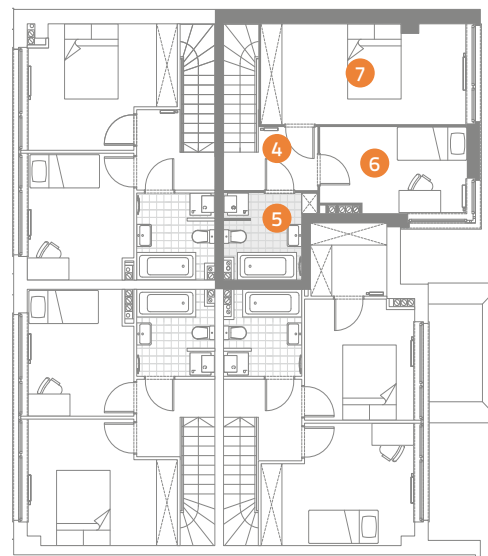

FORMA S/FA-01/1

70,69 m²

dwupoziomowe
mieszkanie z ogrodem
3 pokoje

MUROWANA GOŚLINA STOLARSKA

Parter		
1	Komunikacja	5,72 m ²
2	Pokój dzienny z aneksem kuchennym	26,50 m ²
3	Toaleta	1,98 m ²
Piętro		
4	Komunikacja	5,83 m ²
5	Łazienka	5,28 m ²
6	Sypialnia	9,43 m ²
7	Sypialnia	15,95 m ²
▶	Wejście	
P	Miejsca parkingowe	
☒	Wiatrołap	
O	Ogród	50 m ²
Ś	Śmietnik	

PIĘTRO

PARTER