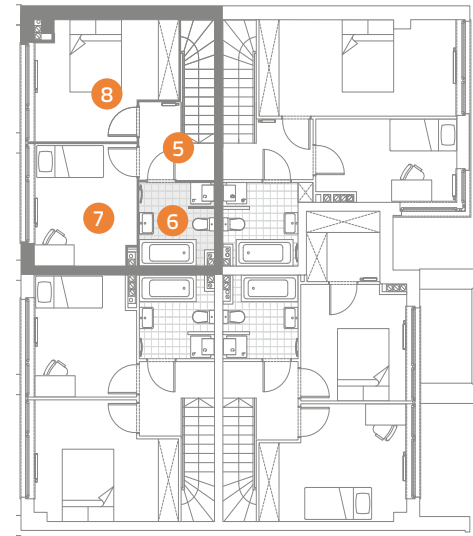

FORMA S/FA-01/2

75,21 m²

dwupoziomowe
mieszkanie z ogrodem
4 pokojowe

MUROWANA GOŚLINA STOLARSKA

Parter

1	Komunikacja	6,78 m ²
2	Pokój dzienny z aneksem kuchennym	25,03 m ²
3	Toaleta	1,46 m ²
4	Pokój	8,07 m ²

Piętro

5	Komunikacja	5,63 m ²
6	Łazienka	5,03 m ²
7	Sypialnia	10,32m ²
8	Sypialnia	12,89 m ²

- ▶ Wejście
- P Miejsca parkingowe
- ☒ Wiatrołap
- O Ogród 94 m²
- Ś Śmietnik

PIĘTRO

PARTER