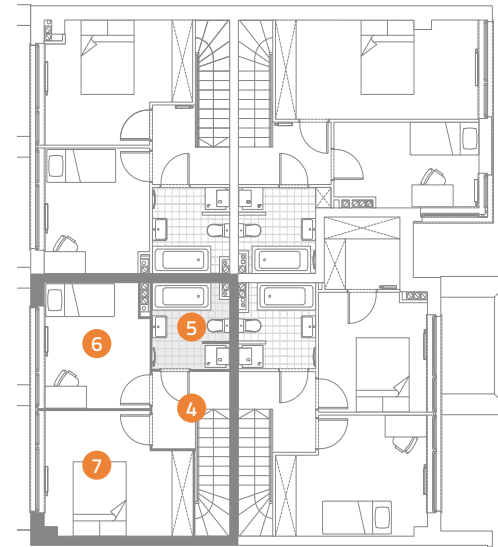

FORMA S/FA-01/3

75,64 m²

dwupoziomowe
mieszkanie z ogrodem
3 pokojowe

MUROWANA GOŚLINA STOLARSKA

Parter

1	Komunikacja	4,67 m ²
2	Pokój dzienny z aneksem kuchennym	34,72 m ²
3	Toaleta	2,09 m ²

Piętro

4	Komunikacja	5,57 m ²
5	Łazienka	5,06 m ²
6	Sypialnia	10,26 m ²
7	Sypialnia	13,27 m ²

▶	Wejście	
P	Miejsca parkingowe	
☒	Wiatrołap	
O	Ogród	159 m ²
Ś	Śmietnik	

PIĘTRO

PARTER