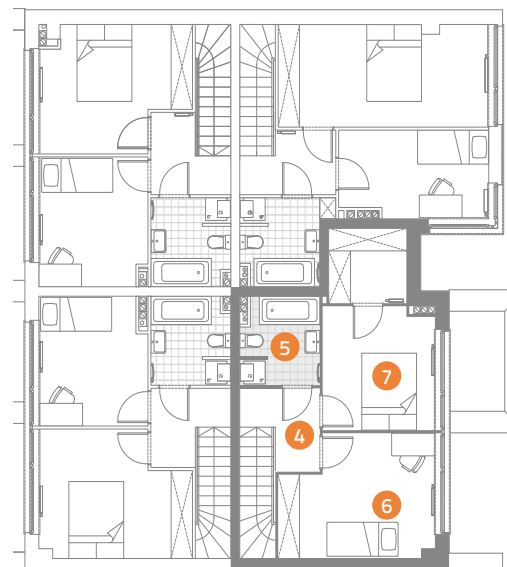

FORMA S/FA-01/4

75,72 m²

dwupoziomowe
mieszkanie z ogrodem
3 pokojowe

MUROWANA GOŚLINA STOLARSKA

Niniejsza informacja ma charakter poglądowy i może nieznacznie odbiegać od ostatecznego projektu realizacyjnego.

Parter

1	Komunikacja	4,08 m ²
2	Pokój dzienny z aneksem kuchennym	31,44 m ²
3	Toaleta	1,79 m ²

Piętro

4	Komunikacja	5,75 m ²
5	Łazienka	4,98 m ²
6	Sypialnia	13,16 m ²
7	Sypialnia z garderobą	14,52 m ²

▶ Wejście

P Miejsca parkingowe

☐ Wiatrołap

O Ogród 118 m²

Ś Śmietnik

PIĘTRO

PARTER