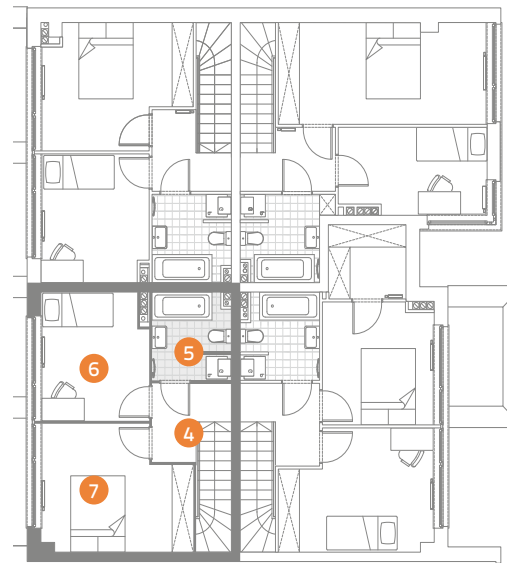

FORMA S/FA-02/3

75,49 m²

dwupoziomowe
mieszkanie z ogrodem
3 pokojowe

MUROWANA GOŚLINA STOLARSKA

Parter

- 1 Komunikacja 4,76 m²
- 2 Pokój dzienny z aneksem kuchennym 34,49 m²
- 3 Toaleta 2,09 m²

Piętro

- 4 Komunikacja 5,53 m²
- 5 Łazienka 5,07 m²
- 6 Sypialnia 10,16 m²
- 7 Sypialnia 13,39 m²

▶ Wejście

P Miejsca parkingowe

☐ Wiatrołap

O Ogród

Ś Śmietnik

91 m²

PIĘTRO

PARTER