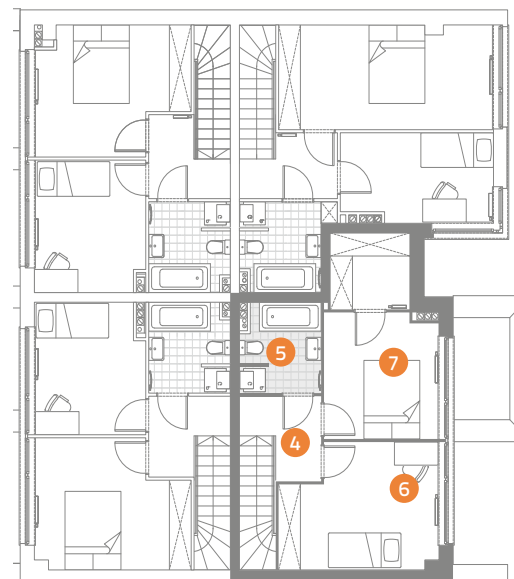

FORMA S/FA-02/4

74,71 m²

dwupoziomowe
mieszkanie z ogrodem
3 pokojowe

MUROWANA GOŚLINA STOLARSKA

Niniejsza informacja ma charakter poglądowy i może nieznacznie odbiegać od ostatecznego projektu realizacyjnego.

Piętro

- 4 Komunikacja 5,64 m²
- 5 Łazienka 5,01 m²
- 6 Sypialnia 13,01 m²
- 7 Sypialnia z garderobą 14,39 m²

▶ Wejście

P Miejsca parkingowe

☐ Wiatrołap

O Ogród

Ś Śmietnik

66 m²

PIĘTRO

PARTER