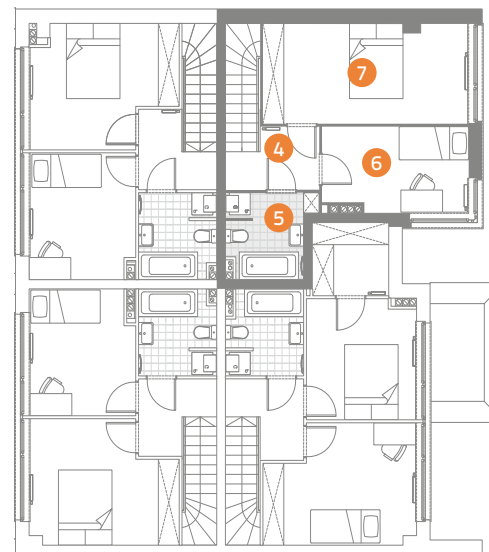

FORMA S/FA-03/1

70,64 m²

dwupoziomowe
mieszkanie z ogrodem
3 pokoje

MUROWANA GOŚLINA STOLARSKA

Parter

- 1 Komunikacja 5,79 m²
- 2 Pokój dzienny z aneksem kuchennym 26,47 m²
- 3 Toaleta 1,95 m²

Piętro

- 4 Komunikacja 5,78 m²
- 5 Łazienka 5,29 m²
- 6 Sypialnia 9,57 m²
- 7 Sypialnia 15,79 m²

- ▶ Wejście
- P Miejsca parkingowe
- ☐ Wiatrołap
- O Ogród 50 m²
- Ś Śmietnik

PIĘTRO

PARTER