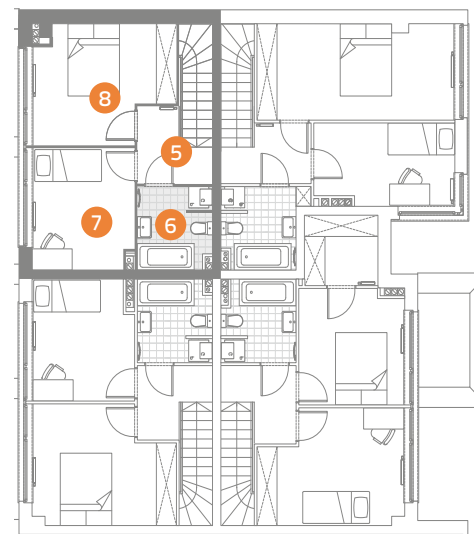

FORMA S/FA-03/2

74,84 m²

dwupoziomowe
mieszkanie z ogrodem
4 pokojowe

MUROWANA GOŚLINA STOLARSKA

Parter	
1	Komunikacja 6,82 m ²
2	Pokój dzienny z aneksem kuchennym 24,71 m ²
3	Toaleta 1,45 m ²
4	Pokój 8,07 m ²
Piętro	
5	Komunikacja 5,62 m ²
6	Łazienka 5,07 m ²
7	Sypialnia 10,26 m ²
8	Sypialnia 12,84 m ²
▶	Wejście
P	Miejsca parkingowe
☐	Wiatrołap
O	Ogród 77 m ²
Ś	Śmietnik

PIĘTRO

PARTER