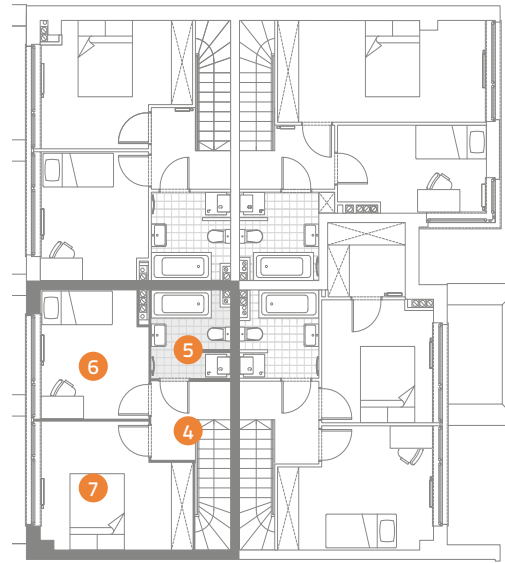

FORMA S/FA-03/3

75,24 m²

dwupoziomowe
mieszkanie z ogrodem
3 pokojowe

MUROWANA GOŚLINA STOLARSKA

Parter		
1	Komunikacja	4,76 m ²
2	Pokój dzienny z aneksem kuchennym	34,39 m ²
3	Toaleta	2,09 m ²
Piętro		
4	Komunikacja	5,58 m ²
5	Łazienka	5,04 m ²
6	Sypialnia	10,13 m ²
7	Sypialnia	13,25 m ²
▶ Wejście		
P Miejsca parkingowe		
☒ Wiatrołap		
O	Ogród	83 m ²
Ś Śmietnik		

PIĘTRO

PARTER