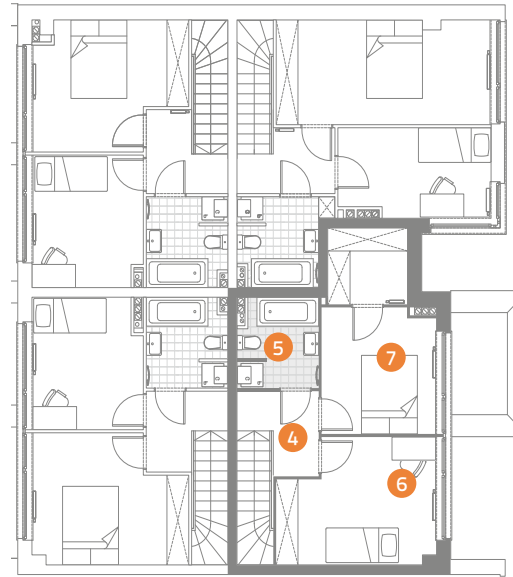

FORMA S/FA-03/4

74,90 m²

dwupoziomowe
mieszkanie z ogrodem
3 pokojowe

MUROWANA GOŚLINA STOLARSKA

Niniejsza informacja ma charakter poglądowy i może nieznacznie odbiegać od ostatecznego projektu realizacyjnego.

Linea
SIŁA MIASTOTWÓRCZA

Biuro Sprzedaży
Dopiewiec, ul. Promenada 5
62-070 Dopiewo
tel. (61) 890 12 12
www.dabrowka.com.pl
e-mail: linea@dabrowka.com.pl

Parter

- 1 Komunikacja 4,07 m²
- 2 Pokój dzienny z aneksem kuchennym 30,91 m²
- 3 Toaleta 1,79 m²

Piętro

- 4 Komunikacja 5,69 m²
- 5 Łazienka 5,00 m²
- 6 Sypialnia 13,14 m²
- 7 Sypialnia z garderobą 14,30 m²

- ▶ Wejście
- P Miejsca parkingowe
- ☒ Wiatrołap
- O Ogród 66 m²
- Ś Śmietnik

PIĘTRO

PARTER