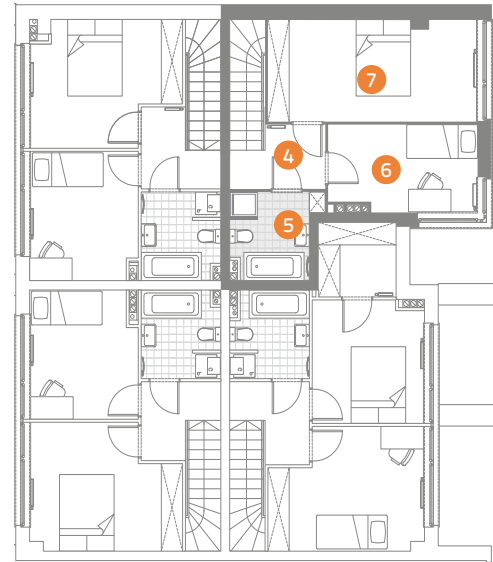

FORMA S/FA-04/1

70,57 m²

dwupoziomowe
mieszkanie z ogrodem
3 pokoje

MUROWANA GOŚLINA STOLARSKA

Parter

1	Komunikacja	5,91 m ²
2	Pokój dzienny z aneksem kuchennym	25,71 m ²
3	Pomieszczenie gospodarcze	2,50 m ²

Piętro

4	Komunikacja	5,94 m ²
5	Łazienka	5,27 m ²
6	Sypialnia	9,49 m ²
7	Sypialnia	15,75 m ²

- ▶ Wejście
- P Miejsca parkingowe
- ☒ Wiatrołap
- O Ogród
- Ś Śmietnik

PIĘTRO

PARTER

Linea
SIŁA MIASTOTWÓRCZA

Biurowo Sprzedaży
Dopiewiec, ul. Promenada 5
62-070 Dopiewo
tel. (61) 890 12 12