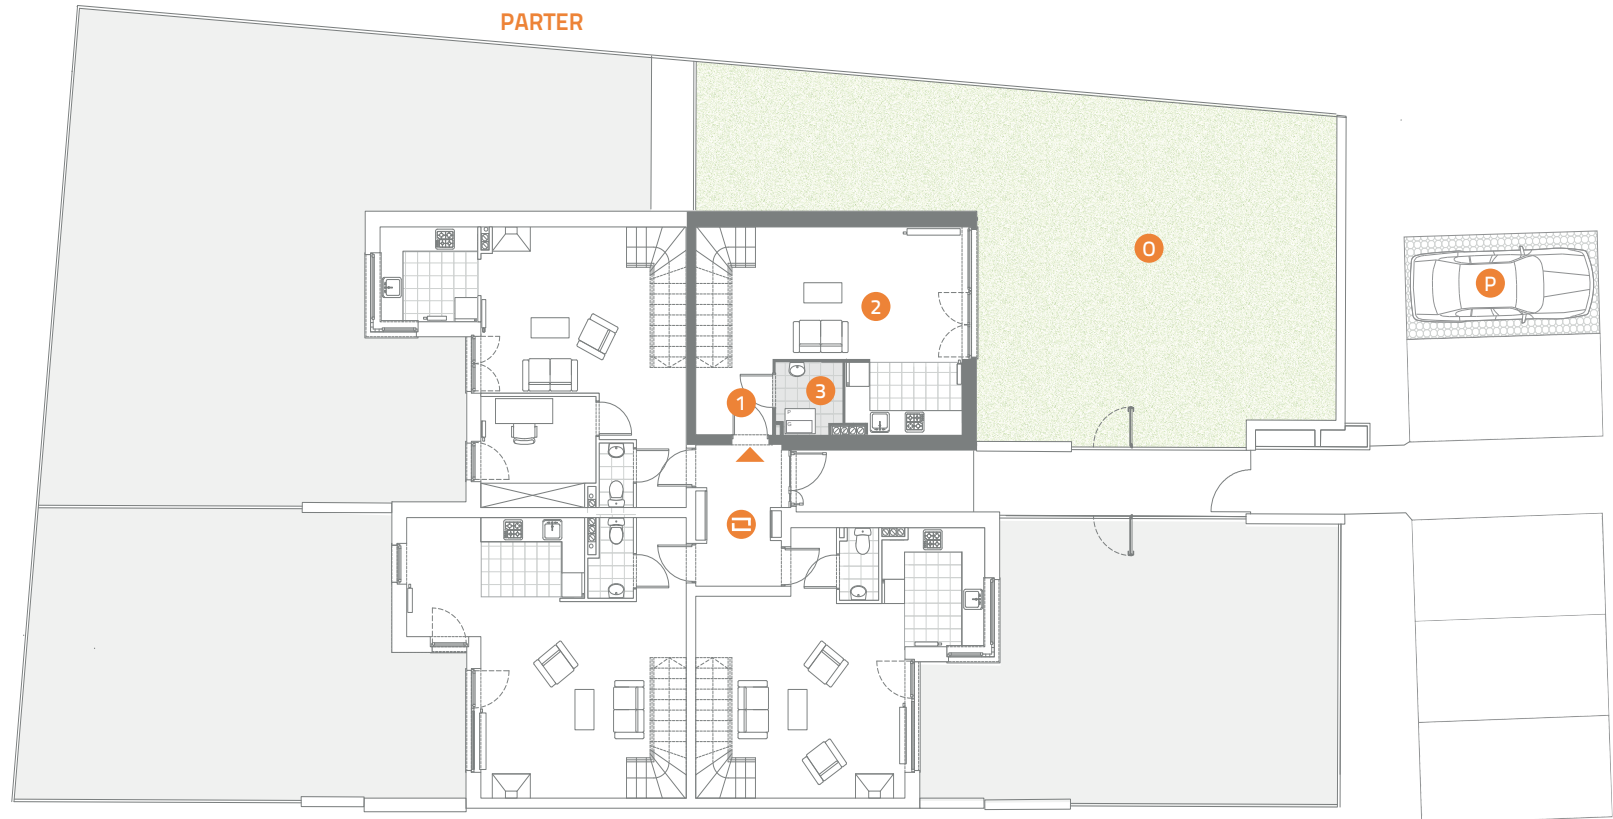

FORMA S/FA-04/1

70,57 m²

dwupoziomowe
mieszkanie z ogrodem
3 pokoje

MUROWANA GOŚLINA STOLARSKA

Parter

1	Komunikacja	5,91 m ²
2	Pokój dzienny z aneksem kuchennym	25,71 m ²
3	Pomieszczenie gospodarcze	2,50 m ²

Piętro

4	Komunikacja	5,94 m ²
5	Łazienka	5,27 m ²
6	Sypialnia	9,49 m ²
7	Sypialnia	15,75 m ²

- ▶ Wejście
- P Miejsca parkingowe
- ☒ Wiatrołap
- O Ogród
- Ś Śmietnik

PIĘTRO

PARTER

Linea
SIŁA MIASTOTWÓRCZA

Biurowo Sprzedaży
Dopiewiec, ul. Promenada 5
62-070 Dopiewo
tel. (61) 890 12 12