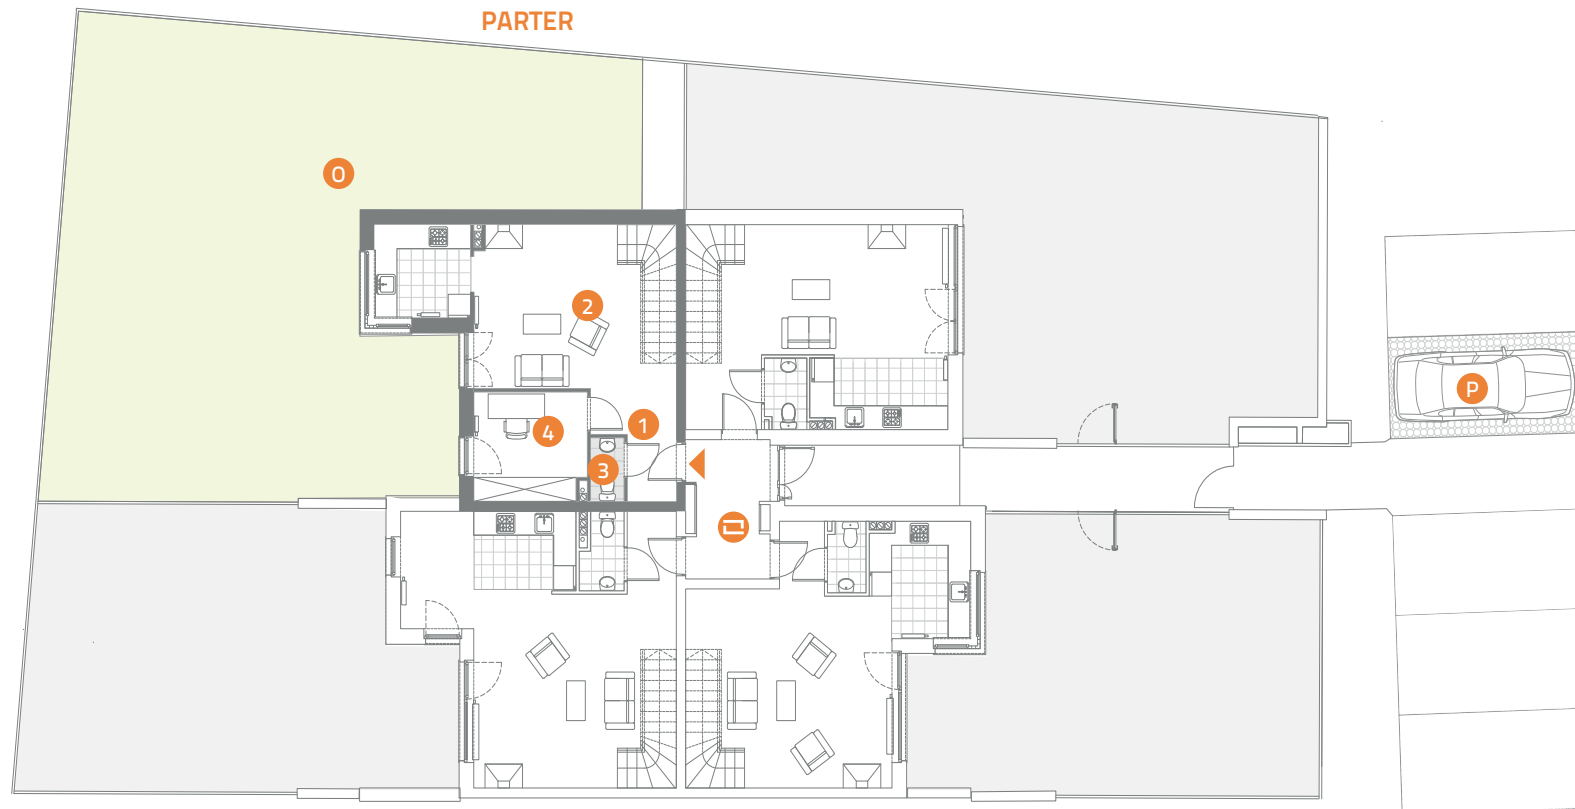

FORMA S/FA-04/2

75,45 m²

dwupoziomowe
mieszkanie z ogrodem
4 pokojowe

MUROWANA GOŚLINA STOLARSKA

Niniejsza informacja ma charakter poglądowy i może nieznacznie odbiegać od ostatecznego projektu realizacyjnego.

Parter

1	Komunikacja	6,90 m ²
2	Pokój dzienny z aneksem kuchennym	24,98 m ²
3	Toaleta	1,44 m ²
4	Pokój	8,12 m ²

Piętro

5	Komunikacja	5,83 m ²
6	Łazienka	5,12 m ²
7	Sypialnia	10,24 m ²
8	Sypialnia	12,82 m ²

▶ Wejście

P Miejsca parkingowe

☐ Wiatrołap

O Ogród

Ś Śmietnik

139 m²

PIĘTRO

PARTER