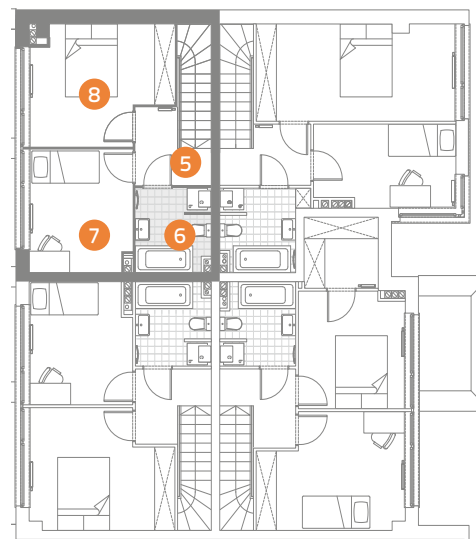

FORMA S/FA-04/2

75,45 m²

dwupoziomowe
mieszkanie z ogrodem
4 pokojowe

MUROWANA GOŚLINA STOLARSKA

Niniejsza informacja ma charakter poglądowy i może nieznacznie odbiegać od ostatecznego projektu realizacyjnego.

Parter

1	Komunikacja	6,90 m ²
2	Pokój dzienny z aneksem kuchennym	24,98 m ²
3	Toaleta	1,44 m ²
4	Pokój	8,12 m ²

Piętro

5	Komunikacja	5,83 m ²
6	Łazienka	5,12 m ²
7	Sypialnia	10,24 m ²
8	Sypialnia	12,82 m ²

▶ Wejście

P Miejsca parkingowe

☐ Wiatrołap

O Ogród

Ś Śmietnik

139 m²

PIĘTRO

PARTER