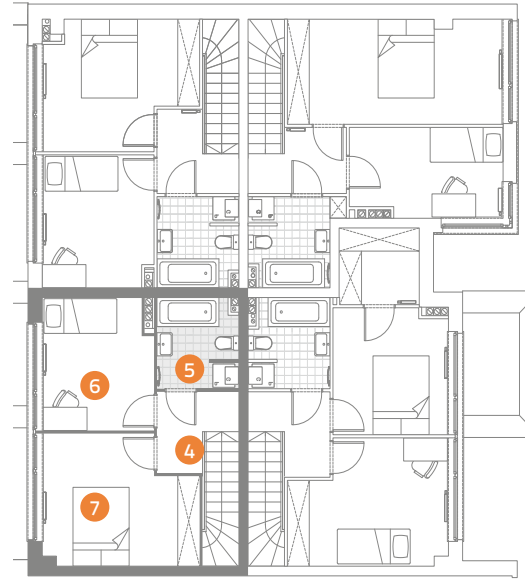

FORMA S/FA-04/3

74,91 m²

dwupoziomowe
mieszkanie z ogrodem
3 pokojowe

MUROWANA GOŚLINA STOLARSKA

Parter

- 1 Komunikacja 4,63 m²
- 2 Pokój dzienny z aneksem kuchennym 34,29 m²
- 3 Toaleta 2,09 m²

Piętro

- 4 Komunikacja 5,50 m²
- 5 Łazienka 5,09 m²
- 6 Sypialnia 10,10 m²
- 7 Sypialnia 13,21 m²

- ▶ Wejście
- P Miejsca parkingowe
- ☒ Wiatrołap
- O Ogród
- Ś Śmietnik

73 m²

PIĘTRO

PARTER