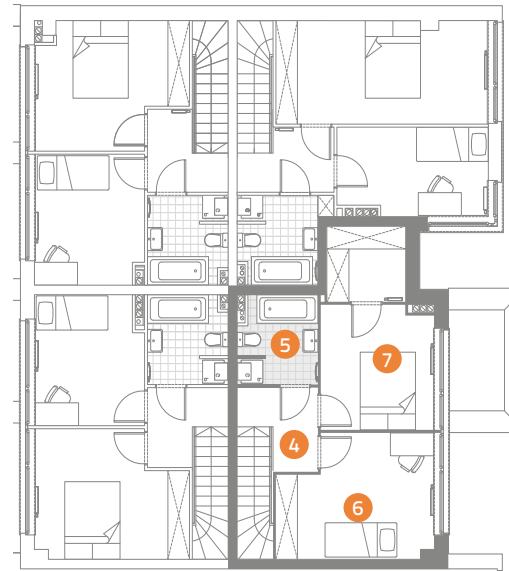

FORMA S/FA-04/4

75,09 m²

dwupoziomowe
mieszkanie z ogrodem
3 pokojowe

MUROWANA GOŚLINA STOLARSKA

Niniejsza informacja ma charakter poglądowy i może nieznacznie odbiegać od ostatecznego projektu realizacyjnego.

Parter

- 1 Komunikacja 4,05 m²
- 2 Pokój dzienny z aneksem kuchennym 30,99 m²
- 3 Toaleta 1,80 m²

Piętro

- 4 Komunikacja 5,66 m²
- 5 Łazienka 4,97 m²
- 6 Sypialnia 13,14 m²
- 7 Sypialnia z garderobą 14,48 m²

- ▶ Wejście
- P Miejsca parkingowe
- ☒ Wiatrołap
- 0 Ogród 66 m²
- Ś Śmietnik

PIĘTRO

PARTER

Linea
SIŁA MIASTOTWÓRCZA

Biurowo Sprzedaży
Dopiewiec, ul. Promenada 5
62-070 Dopiewo
tel. (61) 890 12 12
www.dabrowka.com.pl
e-mail: linea@dabrowka.com.pl