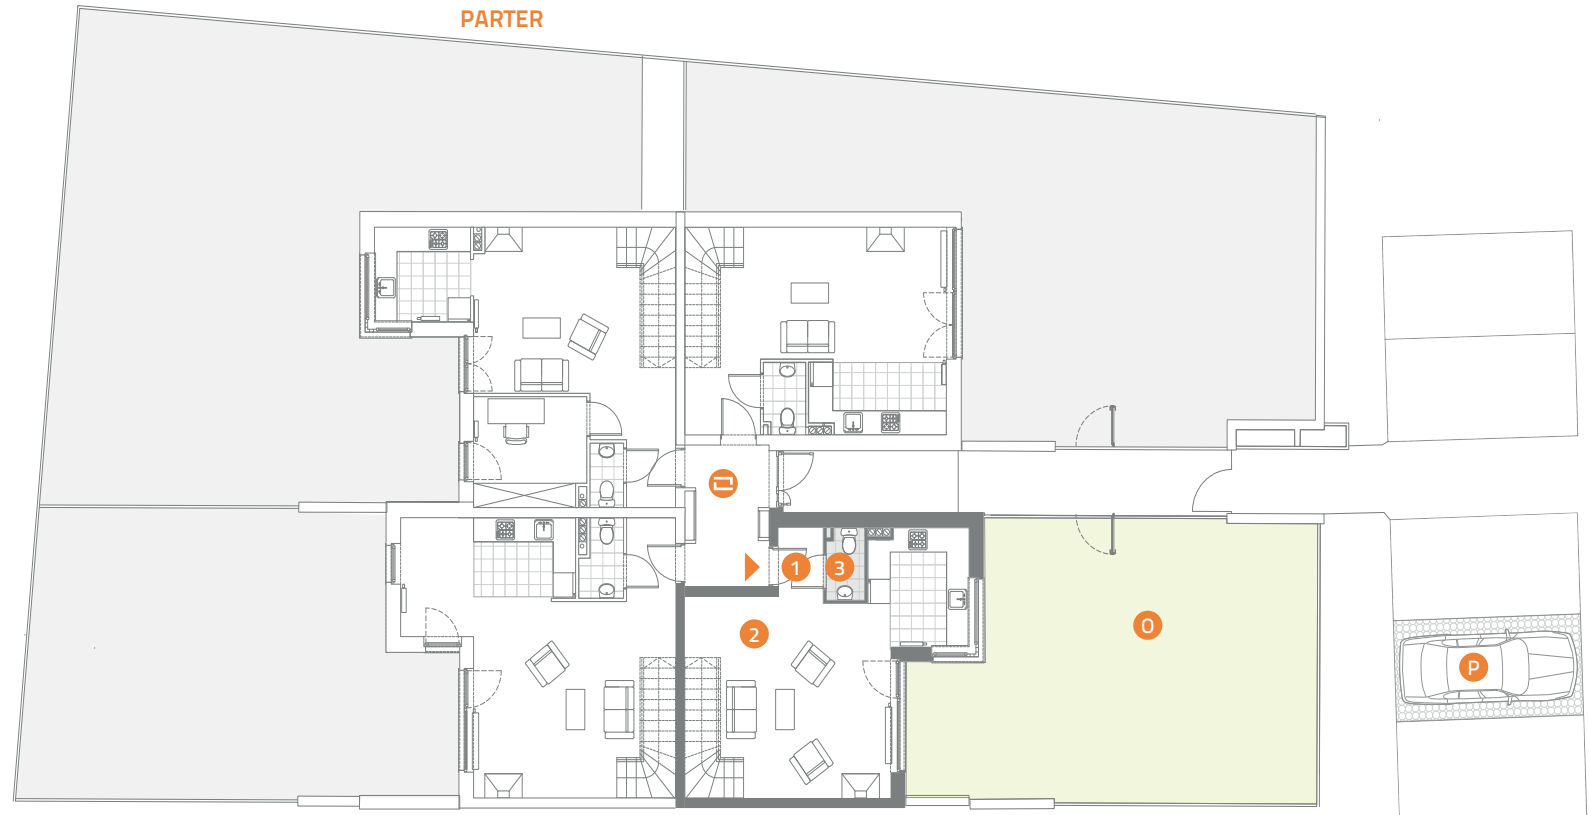

FORMA S/FA-04/4

75,09 m²

dwupoziomowe
mieszkanie z ogrodem
3 pokojowe

MUROWANA GOŚLINA STOLARSKA

Niniejsza informacja ma charakter poglądowy i może nieznacznie odbiegać od ostatecznego projektu realizacyjnego.

Parter

- 1 Komunikacja 4,05 m²
- 2 Pokój dzienny z aneksem kuchennym 30,99 m²
- 3 Toaleta 1,80 m²

Piętro

- 4 Komunikacja 5,66 m²
- 5 Łazienka 4,97 m²
- 6 Sypialnia 13,14 m²
- 7 Sypialnia z garderobą 14,48 m²

- ▶ Wejście
- P Miejsca parkingowe
- ☒ Wiatrołap
- 0 Ogród 66 m²
- Ś Śmietnik

PIĘTRO

PARTER

Linea
SIŁA MIASTOTWÓRCZA

Biurowo Sprzedaży
Dopiewiec, ul. Promenada 5
62-070 Dopiewo
tel. (61) 890 12 12
www.dabrowka.com.pl
e-mail: linea@dabrowka.com.pl