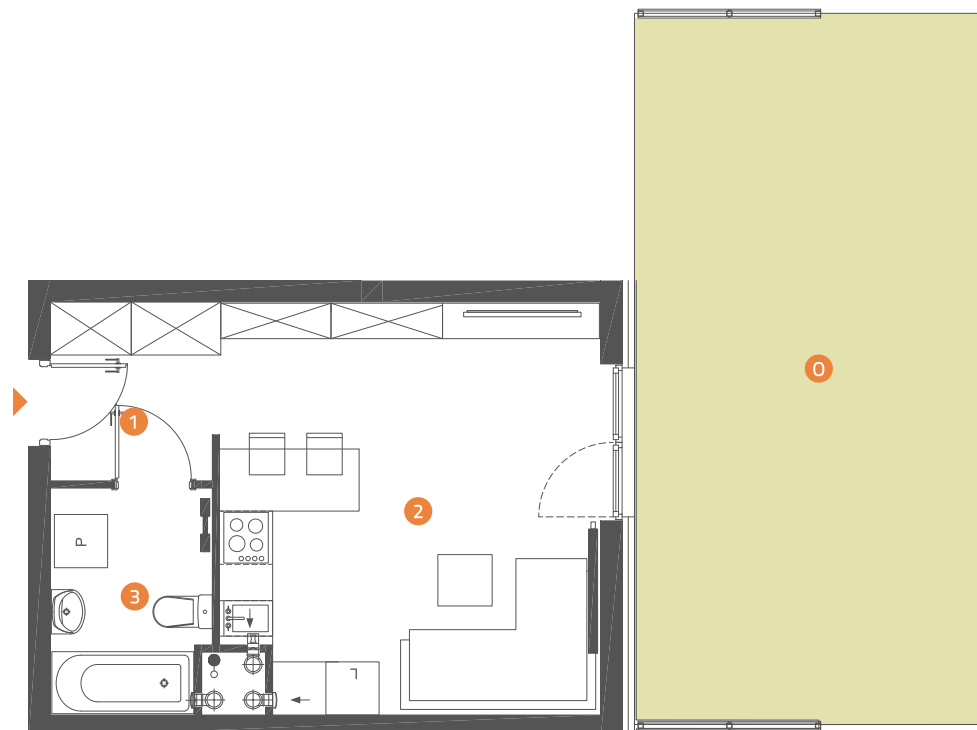

LOGO M/LG-4/P/1 27,44 m²

mieszkanie z ogrodem
1 pokojowe

1	Komunikacja	3,74 m ²
2	Pokój dzienny z aneksem kuchennym	19,30 m ²
3	Łazienka	4,40 m ²
0	Ogród	ok. 32,5 m ²

Linea
SIŁA MIASTOTWÓRCZA

Biuro Sprzedaży
Dopiewiec, ul. Promenada 5
62-070 Dopiewo
tel. (61) 890 12 12
www.dabrowka.com.pl
e-mail: linea@dabrowka.com.pl

MUROWANA GOŚLINA POGODNA

- ▶ Wejście
- P Miejsca parkingowe
- W Wózkarnia
- R Wiata na rowery
- K Kotłownia
- A Komunikacja

Niniejsze informacje, w tym wymiary, mają charakter poglądowy
i mogą nieznacznie odbiegać od ostatecznego projektu realizacyjnego.