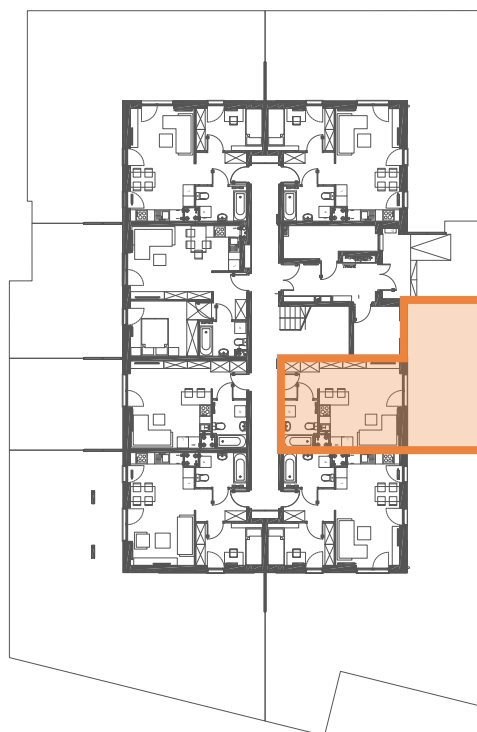

LOGO M/LG-4/P/1 27,44 m²

mieszkanie z ogrodem
1 pokojowe

1	Komunikacja	3,74 m ²
2	Pokój dzienny z aneksem kuchennym	19,30 m ²
3	Łazienka	4,40 m ²
0	Ogród	ok. 32,5 m ²

Linea
SIŁA MIASTOTWÓRCZA

Biuro Sprzedaży
Dopiewiec, ul. Promenada 5
62-070 Dopiewo
tel. (61) 890 12 12
www.dabrowka.com.pl
e-mail: linea@dabrowka.com.pl

MUROWANA GOŚLINA POGODNA

- ▶ Wejście
- P Miejsca parkingowe
- W Wózkarnia
- R Wiata na rowery
- K Kotłownia
- A Komunikacja

Niniejsze informacje, w tym wymiary, mają charakter poglądowy
i mogą nieznacznie odbiegać od ostatecznego projektu realizacyjnego.