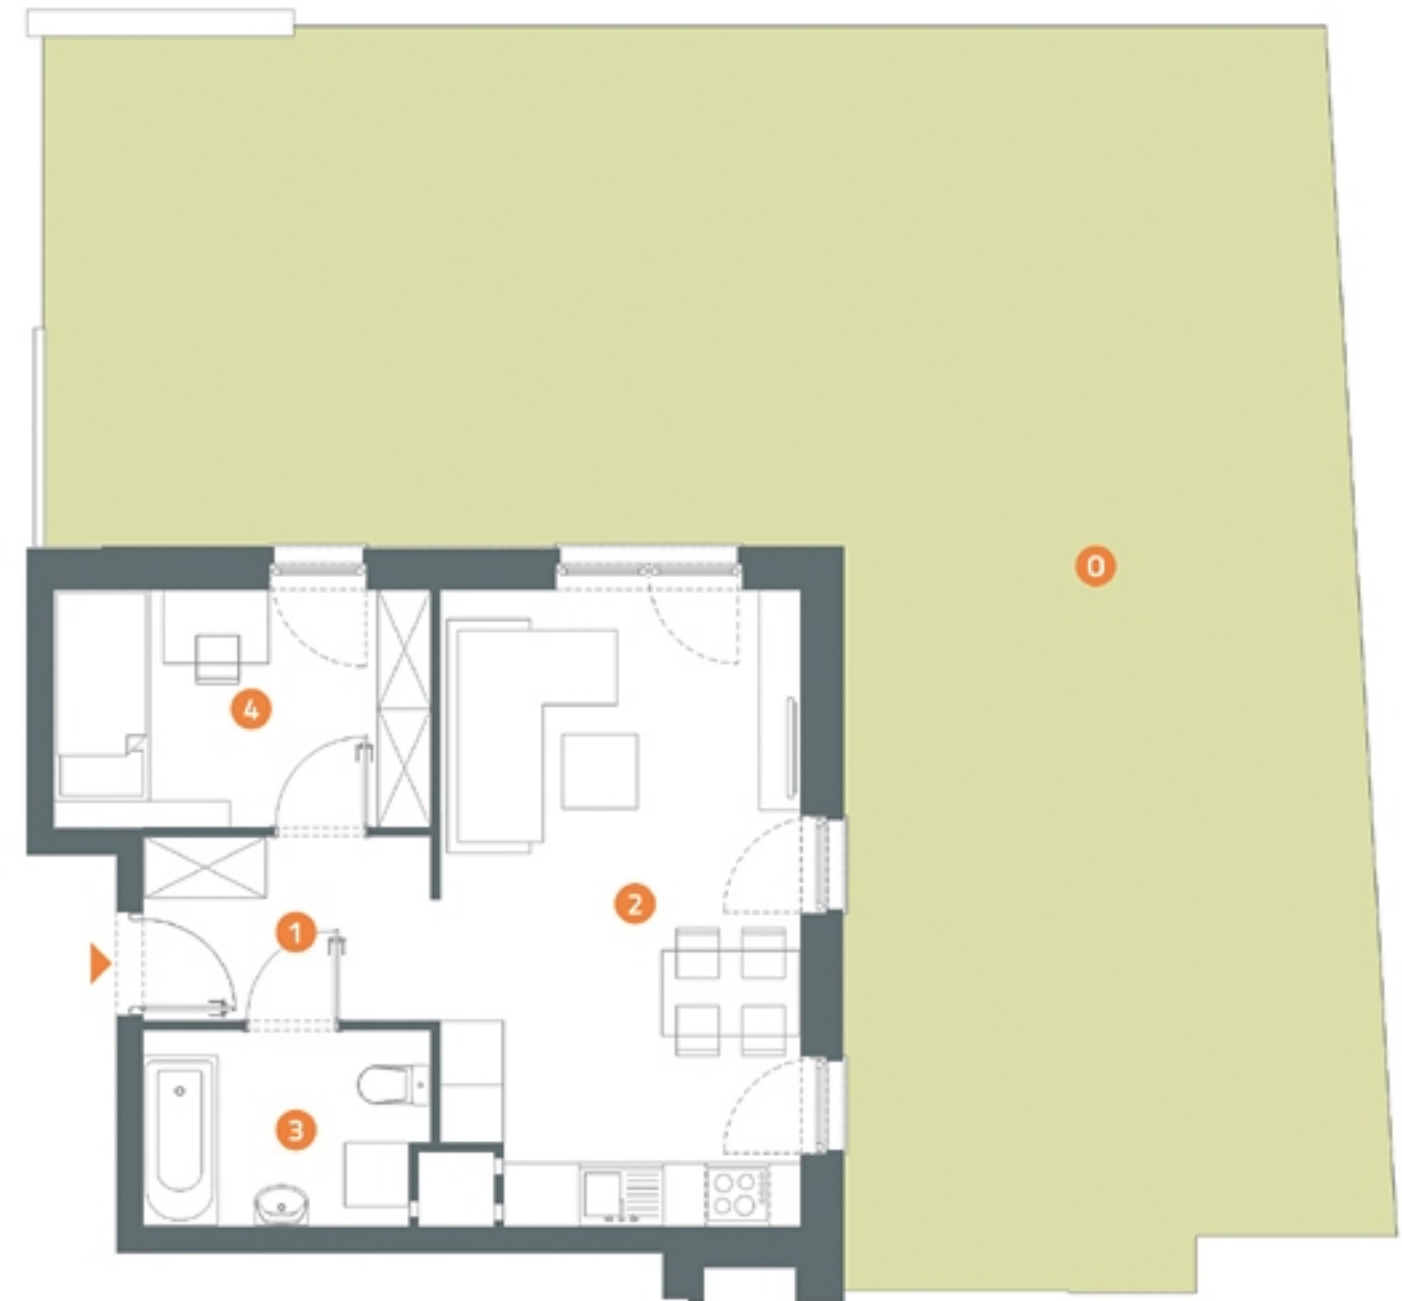

1	Komunikacja	4,81 m²
2	Pokój dzienny z aneksem kuchennym	19,84 m²
3	Łazienka	4,84 m²
4	Pokój	7,93 m²
0	Ogród	ok. 96 m²

- Wejście
- Ś Śmietnik
- P Miejsca parkingowe
- W Wózkarnia
- R Wiata na rowery
- K Kotłownia
- A Komunikacja