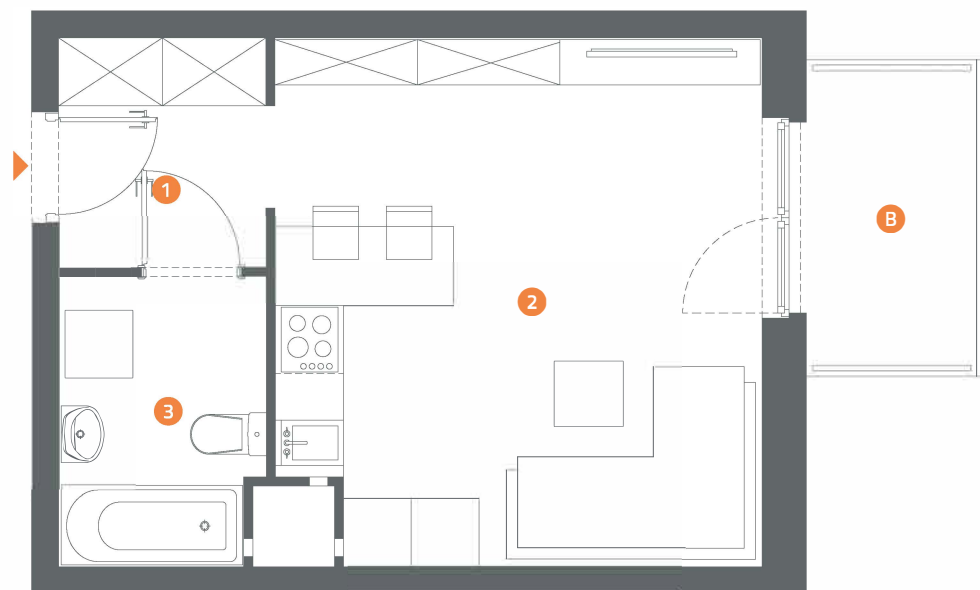

LOGO M/LG-5/I/8

27,47 m²

mieszkanie z balkonem
1 pokojowe

1	Komunikacja	3,64 m ²
2	Pokój dzienny z aneksem kuchennym	19,37 m ²
3	Łazienka	4,46 m ²
B	Balkon	3,9 m ²

Linea
SIŁA MIASTOTWÓRCZA

Biuro Sprzedaży
Dopiewiec, ul. Promenada 5
62-070 Dopiewo
tel. (61) 890 12 12
www.dabrowka.com.pl
e-mail: linea@dabrowka.com.pl

MUROWANA GOŚLINA POGODNA

- ▶ Wejście
- Ś Śmietnik
- P Miejsca parkingowe
- W Wózkarnia (parter)
- R Wiata na rowery (parter)
- K Kotłownia (parter)
- A Komunikacja

Niniejsze informacje, w tym wymiary, mają charakter poglądowy i mogą nieznacznie odbiegać od ostatecznego projektu realizacyjnego.