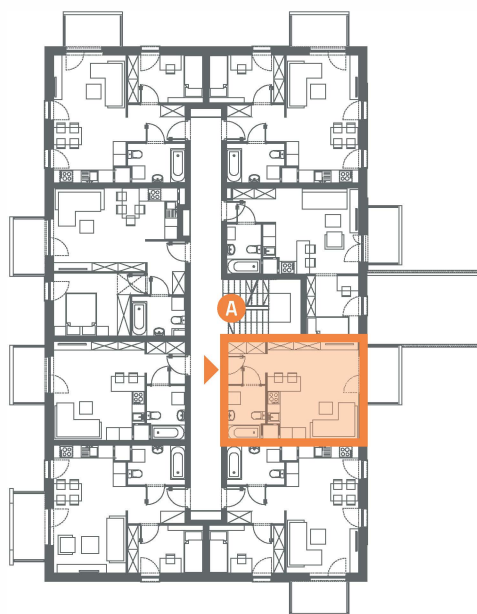

LOGO M/LG-5/I/8

27,47 m²

mieszkanie z balkonem
1 pokojowe

1	Komunikacja	3,64 m ²
2	Pokój dzienny z aneksem kuchennym	19,37 m ²
3	Łazienka	4,46 m ²
B	Balkon	3,9 m ²

Linea
SIŁA MIASTOTWÓRCZA

Biuro Sprzedaży
Dopiewiec, ul. Promenada 5
62-070 Dopiewo
tel. (61) 890 12 12
www.dabrowka.com.pl
e-mail: linea@dabrowka.com.pl

MUROWANA GOŚLINA POGODNA

- ▶ Wejście
- Ś Śmietnik
- P Miejsca parkingowe
- W Wózkarnia (parter)
- R Wiata na rowery (parter)
- K Kotłownia (parter)
- A Komunikacja

Niniejsze informacje, w tym wymiary, mają charakter poglądowy i mogą nieznacznie odbiegać od ostatecznego projektu realizacyjnego.