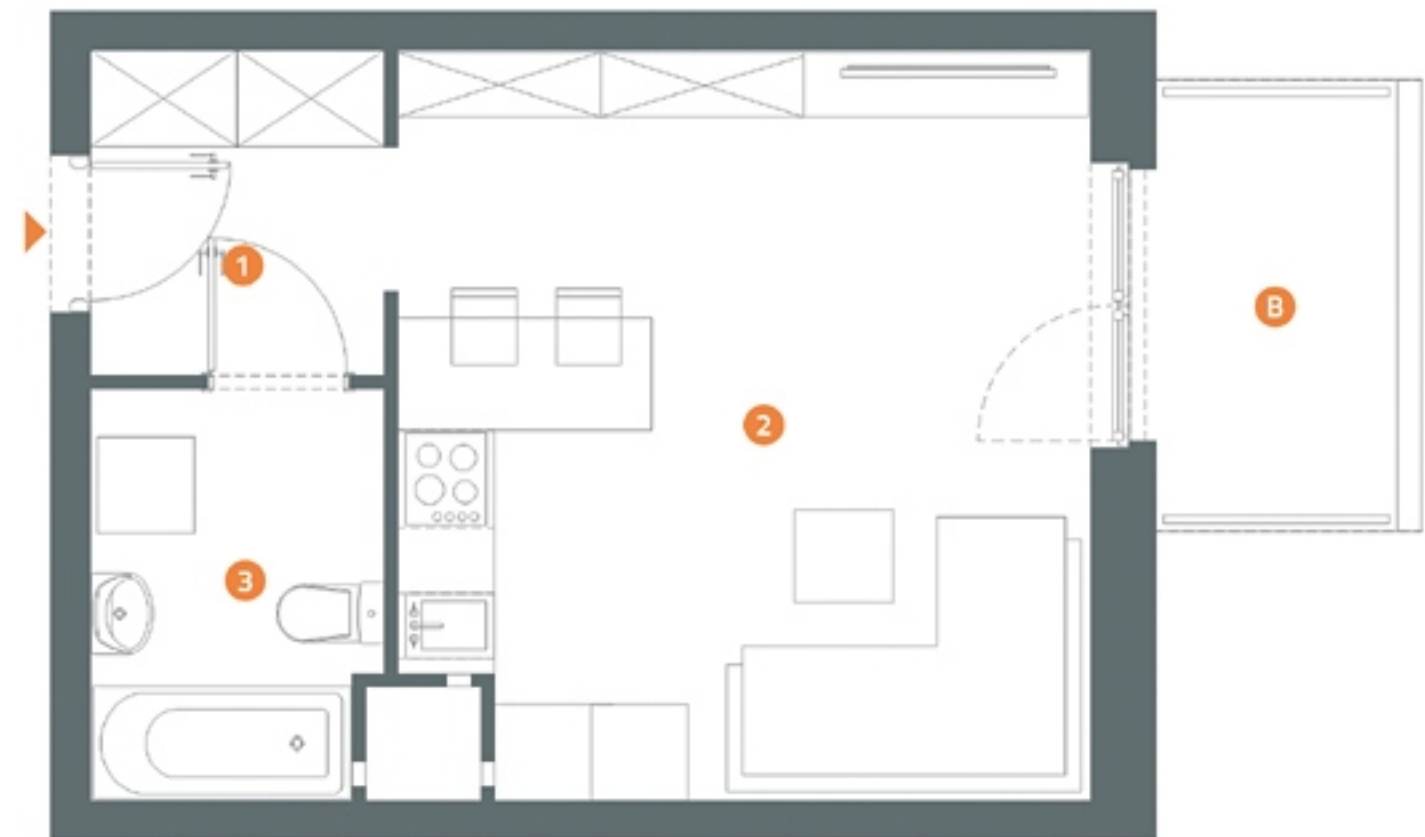

LOGO R/LG-5/I/8

27,47 m²

mieszkanie z balkonem
1 pokojowe

1	Komunikacja	3,64 m ²
2	Pokój dzienny z aneksem kuchennym	19,37 m ²
3	Łazienka	4,46 m ²
B	Balkon	3,9 m ²

Linea
SIŁA MIASTOTWÓRCZA

Biuro Sprzedaży
Dopiewiec, ul. Promenada 5
62-070 Dopiewo
tel. (61) 890 12 12
www.dabrowka.com.pl
e-mail: linea@dabrowka.com.pl

MUROWANA GOŚLINA POGODNA

- ▶ Wejście
- Ś Śmietnik
- P Miejsca parkingowe
- W Wózkarnia (parter)
- R Wiata na rowery (parter)
- K Kotłownia (parter)
- A Komunikacja

Niniejsze informacje, w tym wymiary, mają charakter poglądowy i mogą nieznacznie odbiegać od ostatecznego projektu realizacyjnego.