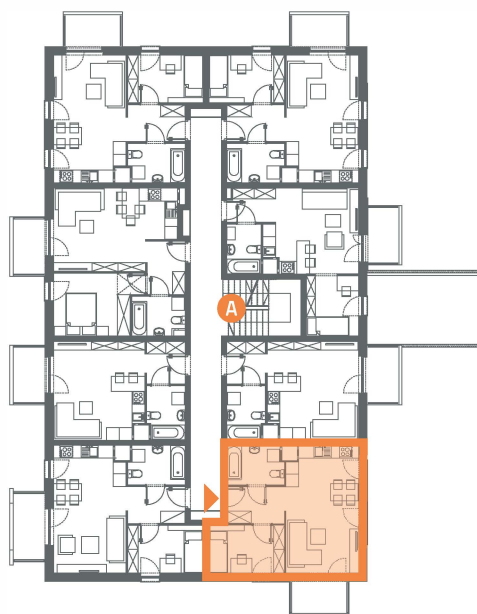

LOGO M/LG-5/1/9

37,42 m²

mieszkanie z balkonem
2 pokoje

MUROWANA GOŚLINA POGODNA

Niniejsze informacje, w tym wymiary, mają charakter poglądowy i mogą nieznacznie odbiegać od ostatecznego projektu realizacyjnego.

1	Komunikacja	4,81 m ²
2	Pokój dzienny z aneksem kuchennym	19,84 m ²
3	Łazienka	4,84 m ²
4	Pokój	7,93 m ²
B	Balkon	3,9 m ²

- ▶ Wejście
- Ś Śmietnik
- P Miejsca parkingowe
- W Wózkarnia (parter)
- R Wiata na rowery (parter)
- K Kotłownia (parter)
- A Komunikacja