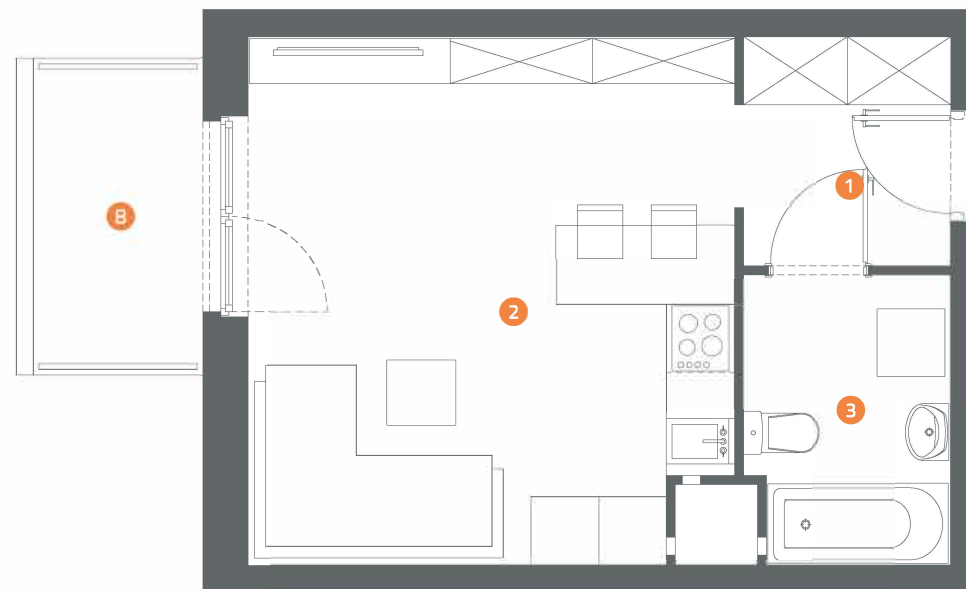

LOGO M/LG-5/I/11

27,47 m²

mieszkanie z ogrodem
1 pokojowe

MUROWANA GOŚLINA POGODNA

1	Komunikacja	3,64 m ²
2	Pokój dzienny z aneksem kuchennym	19,37 m ²
3	Łazienka	4,46 m ²
B	Balkon	3,9 m ²

- ▶ Wejście
- Ś Śmietnik
- P Miejsca parkingowe
- W Wózkarnia (parter)
- R Wiata na rowery (parter)
- K Kotłownia (parter)
- A Komunikacja