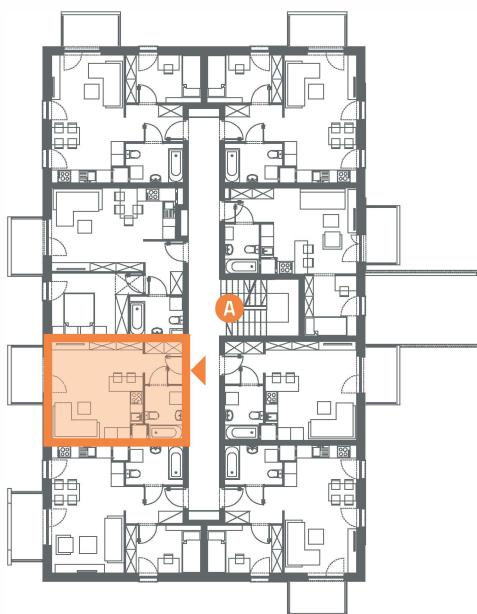

LOGO M/LG-5/I/11

27,47 m²

mieszkanie z ogrodem
1 pokojowe

MUROWANA GOŚLINA POGODNA

1	Komunikacja	3,64 m ²
2	Pokój dzienny z aneksem kuchennym	19,37 m ²
3	Łazienka	4,46 m ²
B	Balkon	3,9 m ²

- ▶ Wejście
- Ś Śmietnik
- P Miejsca parkingowe
- W Wózkarnia (parter)
- R Wiata na rowery (parter)
- K Kotłownia (parter)
- A Komunikacja