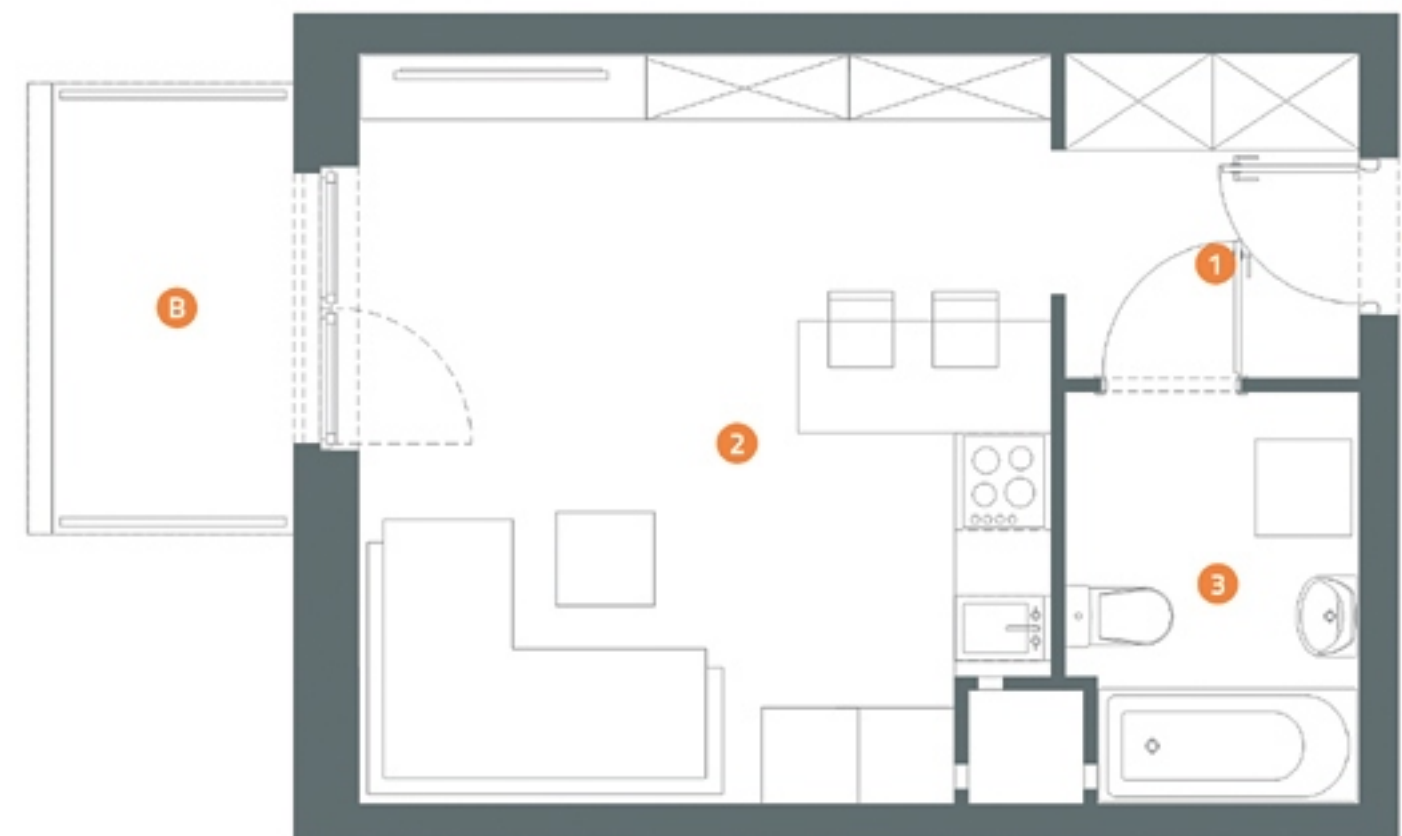

LOGO R/LG-5/I/11

27,47 m²

mieszkanie z ogrodem
1 pokojowe

1	Komunikacja	3,64 m ²
2	Pokój dzienny z aneksem kuchennym	19,37 m ²
3	Łazienka	4,46 m ²
B	Balkon	3,9 m ²

Linea
SIŁA MIASTOTWÓRCZA

Biuro Sprzedaży
Dopiewiec, ul. Promenada 5
62-070 Dopiewo
tel. (61) 890 12 12
www.dabrowka.com.pl
e-mail: linea@dabrowka.com.pl

MUROWANA GOŚLINA POGODNA

- ▶ Wejście
- Ś Śmietnik
- P Miejsca parkingowe
- W Wózkarnia (parter)
- R Wiata na rowery (parter)
- K Kotłownia (parter)
- A Komunikacja

Niniejsze informacje, w tym wymiary, mają charakter poglądowy i mogą nieznacznie odbiegać od ostatecznego projektu realizacyjnego.