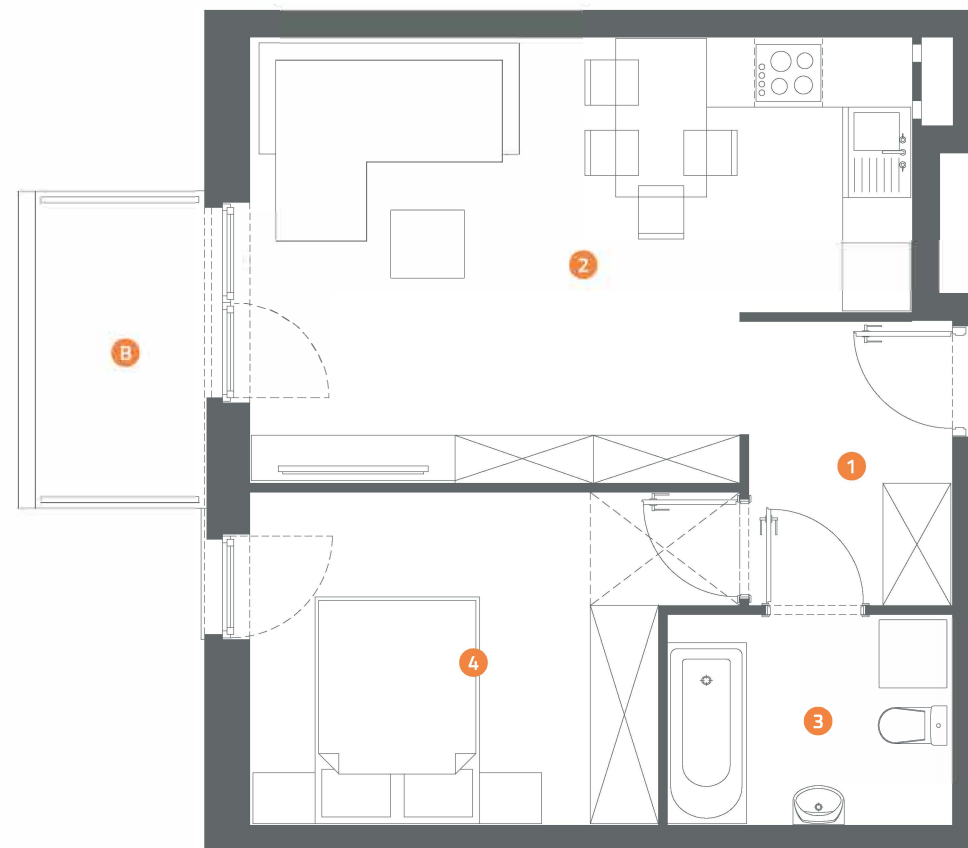

1	Komunikacja	4,81 m²
2	Pokój dzienny z aneksem kuchennym	20,65 m²
3	Łazienka	4,41 m²
4	Pokój	7,93 m²
B	Balkon	3,9 m²

- Wejście
- Ś Śmietnik
- P Miejsca parkingowe
- W Wózkarnia (parter)
- R Wiata na rowery (parter)
- K Kotłownia (parter)
- A Komunikacja