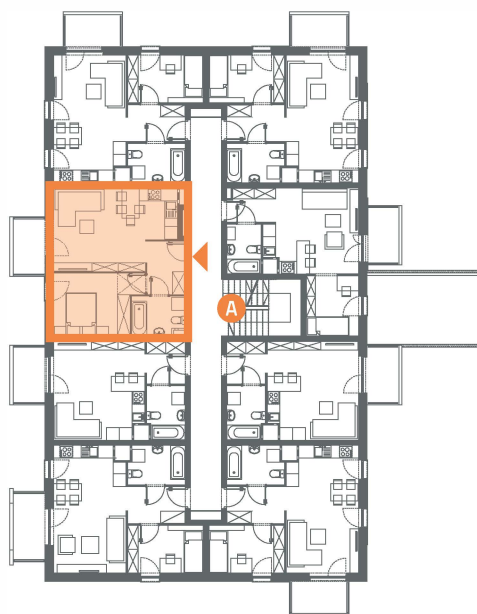

LOGO M/LG-5/I/12

37,80 m²

mieszkanie z balkonem
2 pokoje

MUROWANA GOŚLINA POGODNA

1	Komunikacja	4,81 m ²
2	Pokój dzienny z aneksem kuchennym	20,65 m ²
3	Łazienka	4,41 m ²
4	Pokój	7,93 m ²
B	Balkon	3,9 m ²

- ▶ Wejście
- Ś Śmietnik
- P Miejsca parkingowe
- W Wózkarnia (parter)
- R Wiata na rowery (parter)
- K Kotłownia (parter)
- A Komunikacja

Linea
SIŁA MIASTOTWÓRCZA

Biuro Sprzedaży
Dopiewiec, ul. Promenada 5
62-070 Dopiewo
tel. (61) 890 12 12
www.dabrowka.com.pl
e-mail: linea@dabrowka.com.pl

Niniejsze informacje, w tym wymiary, mają charakter poglądowy i mogą nieznacznie odbiegać od ostatecznego projektu realizacyjnego.