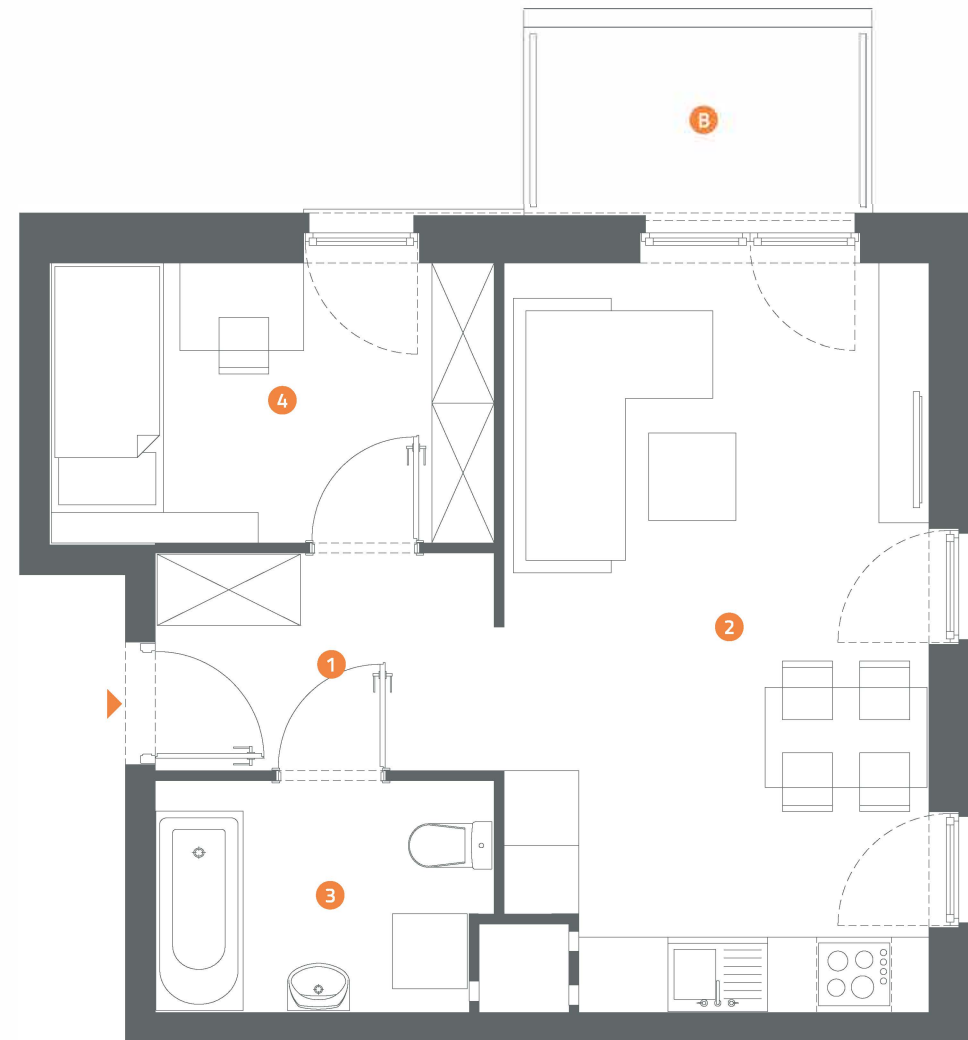

LOGO M/LG-5/I/14

37,42 m²

mieszkanie z balkonem
2 pokoje

MUROWANA GOŚLINA POGODNA

Niniejsze informacje, w tym wymiary, mają charakter poglądowy i mogą nieznacznie odbiegać od ostatecznego projektu realizacyjnego.

1	Komunikacja	4,81 m ²
2	Pokój dzienny z aneksem kuchennym	19,84 m ²
3	Łazienka	4,84 m ²
4	Pokój	7,93 m ²
B	Balkon	3,9 m ²

- ▶ Wejście
- Ś Śmietnik
- P Miejsca parkingowe
- W Wózkarnia (parter)
- R Wiata na rowery (parter)
- K Kotłownia (parter)
- A Komunikacja