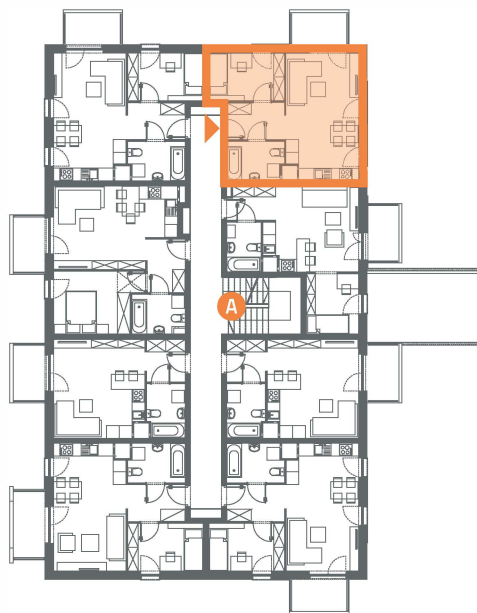

LOGO M/LG-5/I/14

37,42 m²

mieszkanie z balkonem
2 pokoje

MUROWANA GOŚLINA POGODNA

Niniejsze informacje, w tym wymiary, mają charakter poglądowy i mogą nieznacznie odbiegać od ostatecznego projektu realizacyjnego.

1	Komunikacja	4,81 m ²
2	Pokój dzienny z aneksem kuchennym	19,84 m ²
3	Łazienka	4,84 m ²
4	Pokój	7,93 m ²
B	Balkon	3,9 m ²

- ▶ Wejście
- Ś Śmietnik
- P Miejsca parkingowe
- W Wózkarnia (parter)
- R Wiata na rowery (parter)
- K Kotłownia (parter)
- A Komunikacja