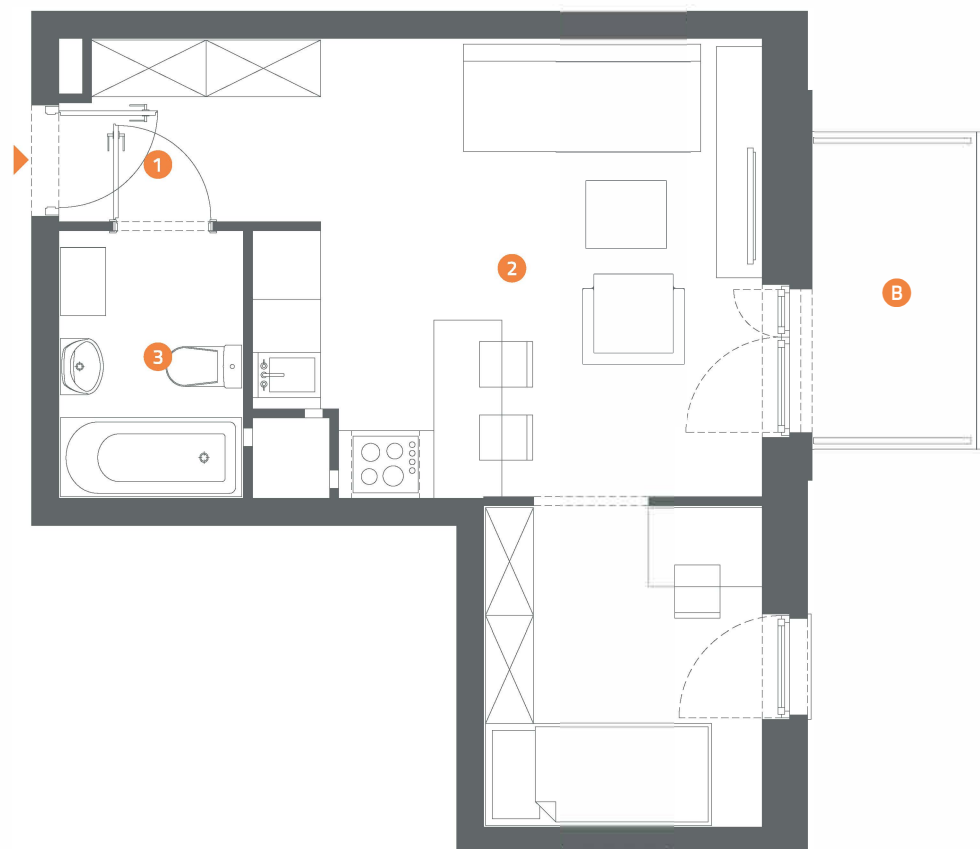

LOGO M/LG-5/I/15 30,65 m²

mieszkanie z balkonem
1 pokojowe

1	Komunikacja	3,53 m ²
2	Pokój dzienny z aneksem kuchennym i sypialnym	23,33 m ²
3	Łazienka	3,79 m ²
B	Balkon	3,9 m ²

Linea
SIŁA MIASTOTWÓRCZA

Biuro Sprzedaży
Dopiewiec, ul. Promenada 5
62-070 Dopiewo
tel. (61) 890 12 12
www.dabrowka.com.pl
e-mail: linea@dabrowka.com.pl

MUROWANA GOŚLINA POGODNA

- ▶ Wejście
- Ś Śmietnik
- P Miejsca parkingowe
- W Wózkarnia (parter)
- R Wiata na rowery (parter)
- K Kotłownia (parter)
- A Komunikacja

Niniejsze informacje, w tym wymiary, mają charakter poglądowy i mogą nieznacznie odbiegać od ostatecznego projektu realizacyjnego.