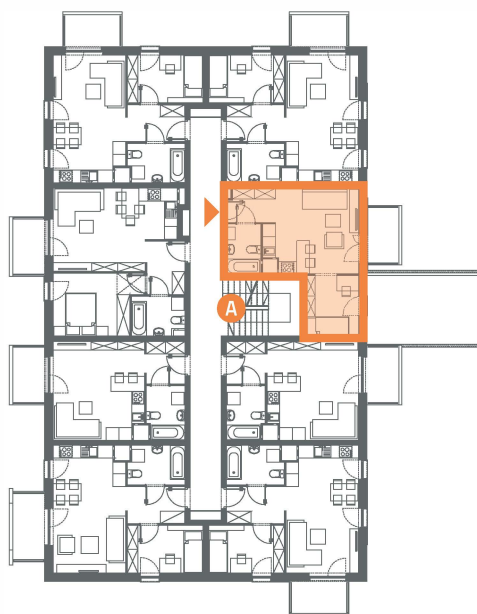

LOGO M/LG-5/I/15 30,65 m²

mieszkanie z balkonem
1 pokojowe

1	Komunikacja	3,53 m ²
2	Pokój dzienny z aneksem kuchennym i sypialnym	23,33 m ²
3	Łazienka	3,79 m ²
B	Balkon	3,9 m ²

Linea
SIŁA MIASTOTWÓRCZA

Biuro Sprzedaży
Dopiewiec, ul. Promenada 5
62-070 Dopiewo
tel. (61) 890 12 12
www.dabrowka.com.pl
e-mail: linea@dabrowka.com.pl

MUROWANA GOŚLINA POGODNA

- ▶ Wejście
- Ś Śmietnik
- P Miejsca parkingowe
- W Wózkarnia (parter)
- R Wiata na rowery (parter)
- K Kotłownia (parter)
- A Komunikacja

Niniejsze informacje, w tym wymiary, mają charakter poglądowy i mogą nieznacznie odbiegać od ostatecznego projektu realizacyjnego.