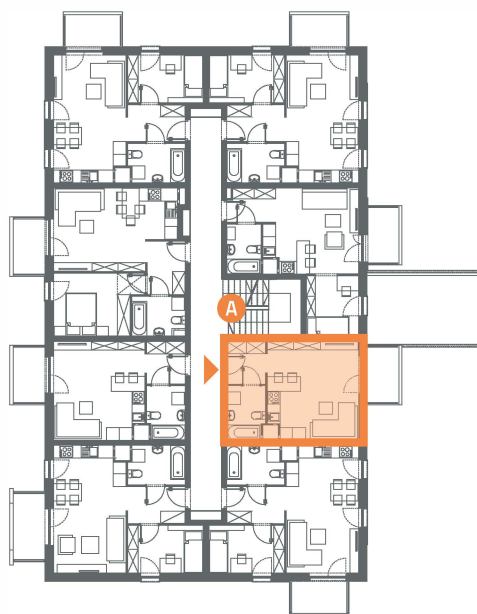

LOGO M/LG-5/II/16

27,47 m²

mieszkanie z balkonem
1 pokojowe

1	Komunikacja	3,64 m ²
2	Pokój dzienny z aneksem kuchennym	19,37 m ²
3	Łazienka	4,46 m ²
B	Balkon	3,9 m ²

Linea
SIŁA MIASTOTWÓRCZA

Biuro Sprzedaży
Dopiewiec, ul. Promenada 5
62-070 Dopiewo
tel. (61) 890 12 12
www.dabrowka.com.pl
e-mail: linea@dabrowka.com.pl

MUROWANA GOŚLINA POGODNA

- ▶ Wejście
- Ś Śmietnik
- P Miejsca parkingowe
- W Wózkarnia (parter)
- R Wiata na rowery (parter)
- K Kotłownia (parter)
- A Komunikacja

Niniejsze informacje, w tym wymiary, mają charakter poglądowy i mogą nieznacznie odbiegać od ostatecznego projektu realizacyjnego.