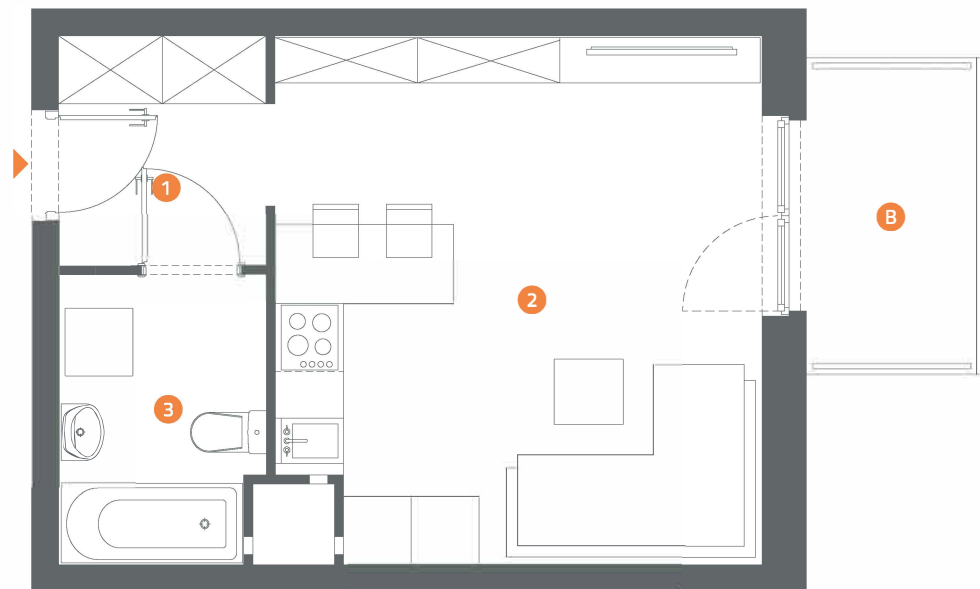

LOGO M/LG-5/II/16

27,47 m²

mieszkanie z balkonem
1 pokojowe

1	Komunikacja	3,64 m ²
2	Pokój dzienny z aneksem kuchennym	19,37 m ²
3	Łazienka	4,46 m ²
B	Balkon	3,9 m ²

Linea
SIŁA MIASTOTWÓRCZA

Biuro Sprzedaży
Dopiewiec, ul. Promenada 5
62-070 Dopiewo
tel. (61) 890 12 12
www.dabrowka.com.pl
e-mail: linea@dabrowka.com.pl

MUROWANA GOŚLINA POGODNA

- ▶ Wejście
- Ś Śmietnik
- P Miejsca parkingowe
- W Wózkarnia (parter)
- R Wiata na rowery (parter)
- K Kotłownia (parter)
- A Komunikacja

Niniejsze informacje, w tym wymiary, mają charakter poglądowy i mogą nieznacznie odbiegać od ostatecznego projektu realizacyjnego.