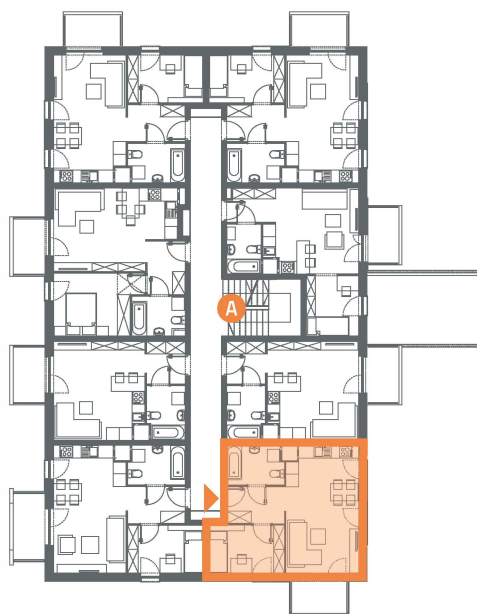

1	Komunikacja	4,81 m²
2	Pokój dzienny z aneksem kuchennym	19,84 m²
3	Łazienka	4,84 m²
4	Pokój	7,93 m²
B	Balkon	3,9 m²

- Wejście
- Ś Śmietnik
- P Miejsca parkingowe
- W Wózkarnia (parter)
- R Wiata na rowery (parter)
- K Kotłownia (parter)
- A Komunikacja