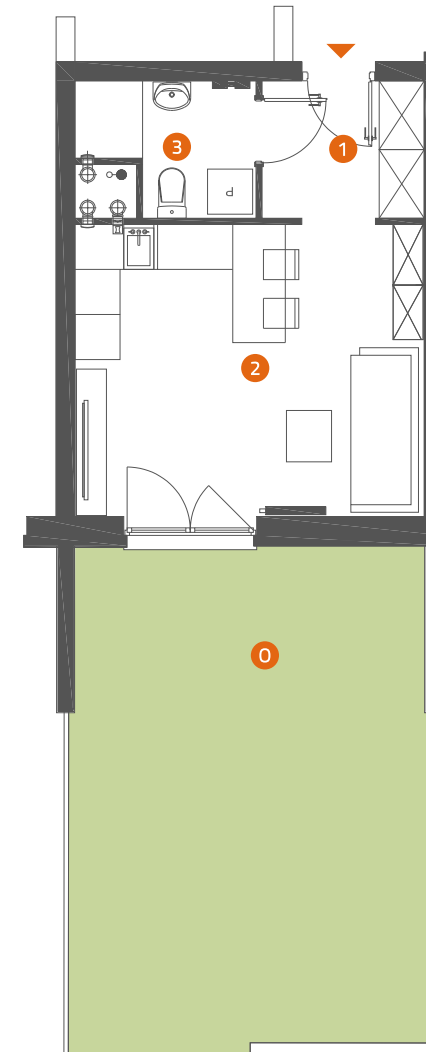

VILLA M/V-5/4

PARTER

25,32 m²

jednopoziomowe
mieszkanie z ogrodem
1 pokójowe

**MUROWANA GOŚLINA
POGODNA**

Niniejsze informacje, w tym wymiary, mają charakter poglądowy i mogą nieznacznie odbiegać od ostatecznego projektu realizacyjnego.

| | | |
|---|-----------------------------------|-----------------------|
| 1 | Komunikacja | 3,93 m ² |
| 2 | Pokój dzienny z aneksem kuchennym | 17,83 m ² |
| 3 | Łazienka | 3,56 m ² |
| O | Ogród | ok. 32 m ² |

- ▶ Wejście
- A Klatka schodowa
- ☒ Wiatrołap
- W Wiata na rowery
- K Kotłownia
- P Miejsca parkingowe

Linea
SIŁA MIASTOTWÓRCZA

Biuro Sprzedaży
Dopiewiec, ul. Promenada 5
62-070 Dopiewo
tel. (61) 890 12 12
www.dabrowka.com.pl
e-mail: linea@dabrowka.com.pl