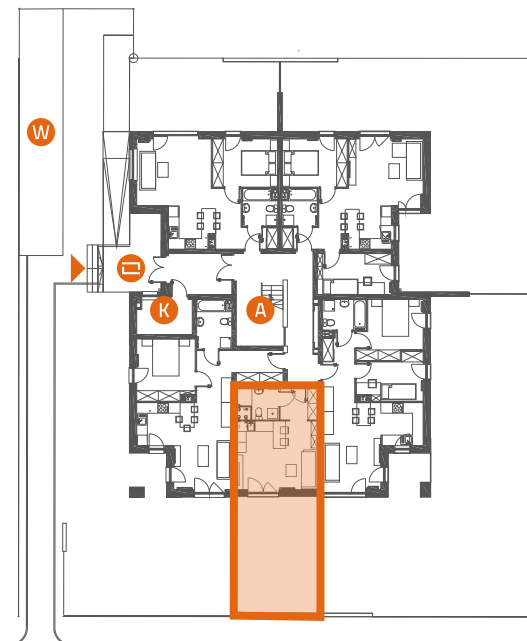

Linea
SIŁA MIASTOTWÓRCZA

Biuro Sprzedaży
Dopiewiec, ul. Promenada 5
62-070 Dopiewo
tel. (61) 890 12 12
www.dabrowka.com.pl
e-mail: linea@dabrowka.com.pl