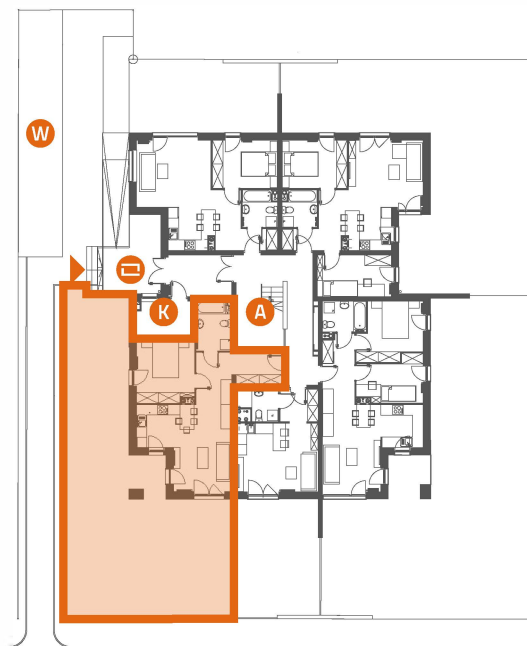

VILLA M/V-5/5

PARTER

48,51 m²

jednopoziomowe
mieszkanie z ogrodem
2 pokojowe

**MUROWANA GOŚLINA
POGODNA**

Niniejsze informacje, w tym wymiary, mają charakter poglądowy i mogą nieznacznie odbiegać od ostatecznego projektu realizacyjnego.

1	Komunikacja	10,94 m ²
2	Pokój dzienny z aneksem kuchennym	21,12 m ²
3	Sypialnia	11,21 m ²
4	Łazienka	5,24 m ²
O	Ogród	ok. 106m ²

- ▶ Wejście
- A Klatka schodowa
- ☒ Wiatrołap
- W Wiata na rowery
- K Kotłownia
- P Miejsca parkingowe