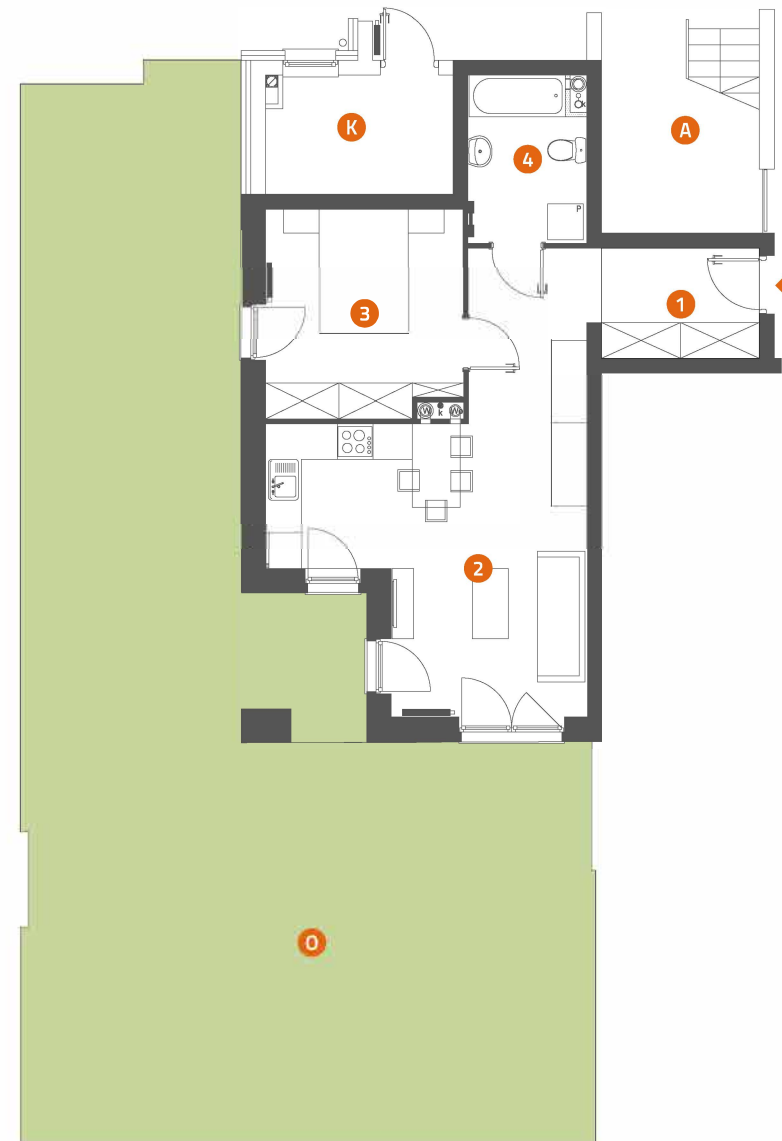

VILLA M/V-5/5

PARTER

48,51 m²

jednopoziomowe
mieszkanie z ogrodem
2 pokojowe

**MUROWANA GOŚLINA
POGODNA**

Niniejsze informacje, w tym wymiary, mają charakter poglądowy i mogą nieznacznie odbiegać od ostatecznego projektu realizacyjnego.

1	Komunikacja	10,94 m ²
2	Pokój dzienny z aneksem kuchennym	21,12 m ²
3	Sypialnia	11,21 m ²
4	Łazienka	5,24 m ²
O	Ogród	ok. 106m ²

- ▶ Wejście
- A Klatka schodowa
- ☒ Wiatrołap
- W Wiata na rowery
- K Kotłownia
- P Miejsca parkingowe